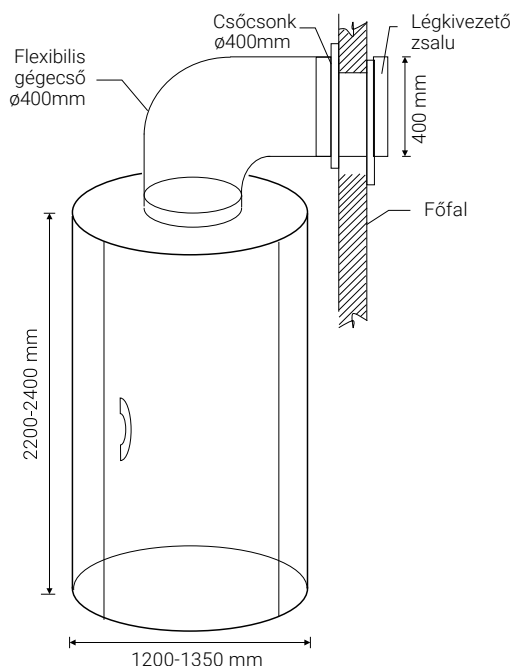

Műszaki adatok:

Teljesítmény: 11 kW/h

Áramigény: 3x20 A

Feszültség: 3~/N/PE 400 V, 50 Hz

A készülékek a Magyar Engedélyezési Hivatal Piacfelügyeleti Osztálya által felülvizsgált és jóváhagyott termékek. Így minden ide vonatkozó szabvány kritériumait kielégítik, ezért a nemzetközi CE jelölésre jogosultak.